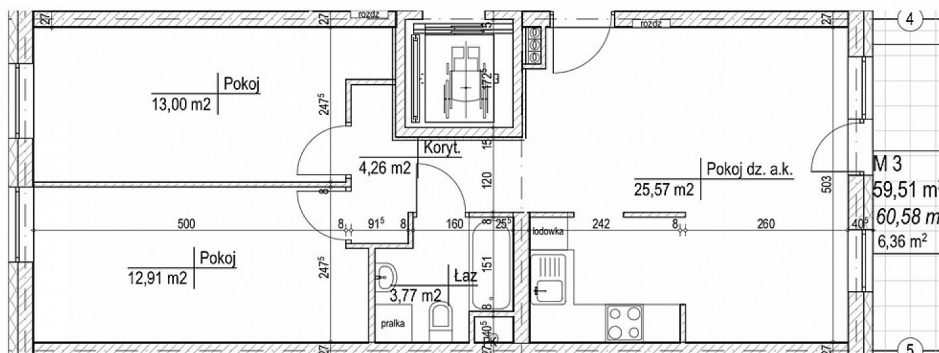

Plac Chełmiński

Plac Chełmiński

Mieszkanie nr 3

60,58m²

BUDYNEK MIESZKALNY BYDGOSZCZ	
OBIEKT UL. PLAC CHEŁMIŃSKI 1	
KONDYGNACJA	1 PIĘTRO
Pokój dzienny z a.k., łazienka, 2pokoje, korytarz	
Pokój dzienny z a.k.	25,57 m ²
Pokój	13,00 m ²
Pokój	12,91 m ²
Korytarz	4,26 m ²
Łazienka	3,77 m ²
POWIERZCHNIA POM. NETTO	59,51 m ²
POWIERZCHNIA UŻYTK. MIESZKANIA	60,58 m²
balkon	6,36 m ²

symbol oferty	ECP/PC/03
powierzchnia użytkowa	61
piętro	1 / 3
kuchnia	ANEKS KUCHENNY
liczba pokoi	3
powierzchnie dodatkowe	balkon,
wystawa okien	PŁD-W-Z
status	REZERWACJA

Mirka Monarcha

511 457 588
 mirka@mertis.pl