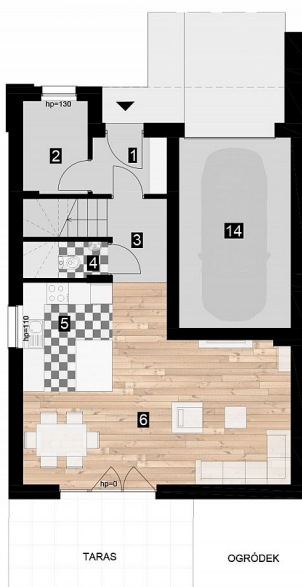

## Kolonia Niemcz - Niemcz

KOLONIA NIEMCZ

Dom nr 17

ZESTAWIENIE POWIERZCHNI

Przedsiónek	3.25 m <sup>2</sup>
2 Pom.tech-gosp.	4.60 m <sup>2</sup>
3 Przedpokój	6.60 m <sup>2</sup>
4 WC	1.34 m <sup>2</sup>
5 Kuchnia	7.42 m <sup>2</sup>
6 Salon+Jadalnia	25.99 m <sup>2</sup>
7 Przedpokój	11.16 m <sup>2</sup>
8 Łazienka	6.79 m <sup>2</sup>
9 Pokój 1	11.31 m <sup>2</sup>
10 Pokój 2	13.10 m <sup>2</sup>
11 Pokój 3	13.93 m <sup>2</sup>
12 Pokój 4	14.09 m <sup>2</sup>
13 Garderoba	4.45 m <sup>2</sup>
14 Garaż	124.03 m <sup>2</sup>
Pow.użytkowa	140.35 m <sup>2</sup>

0 1 2 3 4 5m

PARTER

PIĘTRO

Zaproponowane wyposażenie ma charakter wyłącznie poglądowy.

symbol oferty	OM/OR2/17
powierzchnia użytkowa	140
piętro	/ 1
kuchnia	ANEKS KUCHENNY
liczba pokoi	5
wystawa okien	P-PŁD
status	SPRZEDANA
planowany termin oddania	2020