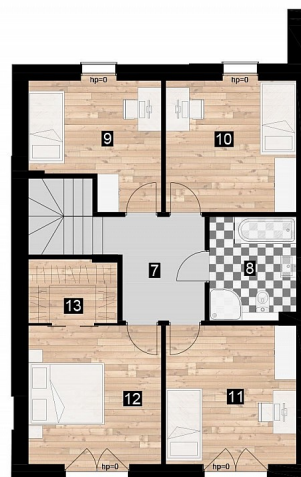

## Kolonia Niemcz - Niemcz

KOLONIA NIEMCZ

Dom nr 17

ZESTAWIENIE POWIERZCHNI

Przedsiónek	3.25 m <sup>2</sup>
2 Pom.tech-gosp.	4.60 m <sup>2</sup>
3 Przedpokój	6.60 m <sup>2</sup>
4 WC	1.34 m <sup>2</sup>
5 Kuchnia	7.42 m <sup>2</sup>
6 Salon+Jadalnia	25.99 m <sup>2</sup>
7 Przedpokój	11.16 m <sup>2</sup>
8 Łazienka	6.79 m <sup>2</sup>
9 Pokój 1	11.31 m <sup>2</sup>
10 Pokój 2	13.10 m <sup>2</sup>
11 Pokój 3	13.93 m <sup>2</sup>
12 Pokój 4	14.09 m <sup>2</sup>
13 Garderoba	4.45 m <sup>2</sup>
14 Garaż	124.03 m <sup>2</sup>
Pow.użytkowa	140.35 m <sup>2</sup>

0 1 2 3 4 5m

PARTER

PIĘTRO

Zaproponowane wyposażenie ma charakter wyłącznie poglądowy.

symbol oferty	OM/OR2/17
powierzchnia użytkowa	140
piętro	/ 1
kuchnia	ANEKS KUCHENNY
liczba pokoi	5
wystawa okien	P-PŁD
status	SPRZEDANA
planowany termin oddania	2020