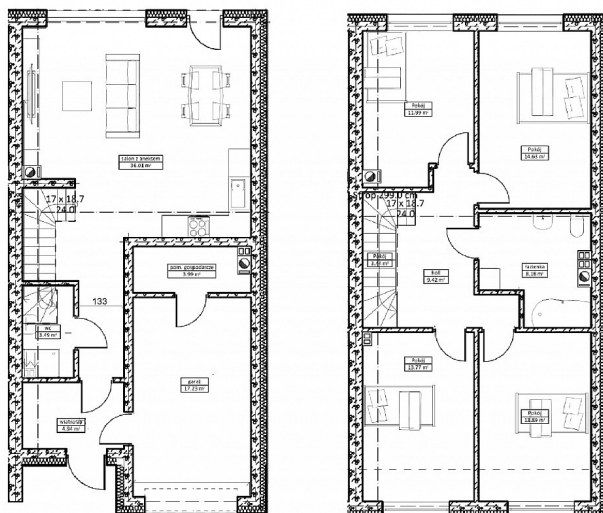

Leśna Aleja - Bydgoszcz, Miedzyń

Handlowcy:
tel. 660-786-959
tel. 696-422-599
dgoszcz@mertis.pl

MERTIS
INVESTMENTS

LEŚNA ALEJA

DOM NR 5

PARTER:
wiatrołap 4,94 m²
WC 3,49 m²
korytarz 3,22 m²
salon z aneksem 36,01 m²
pom. gospodarcze 3,99 m²
garaż 17,23 m²

PIĘTRO:
hall 9,42 m²
pokój 11,99 m²
pokój 14,63 m²
łazienka 8,18 m²
pokój 13,89 m²
pokój 13,77 m²

symbol oferty	ŁD/LA/05
powierzchnia użytkowa	118
piętro	0 / 1
kuchnia	ANEKS KUCHENNY
liczba pokoi	4
status	AKTUALNA
planowany termin oddania	2019