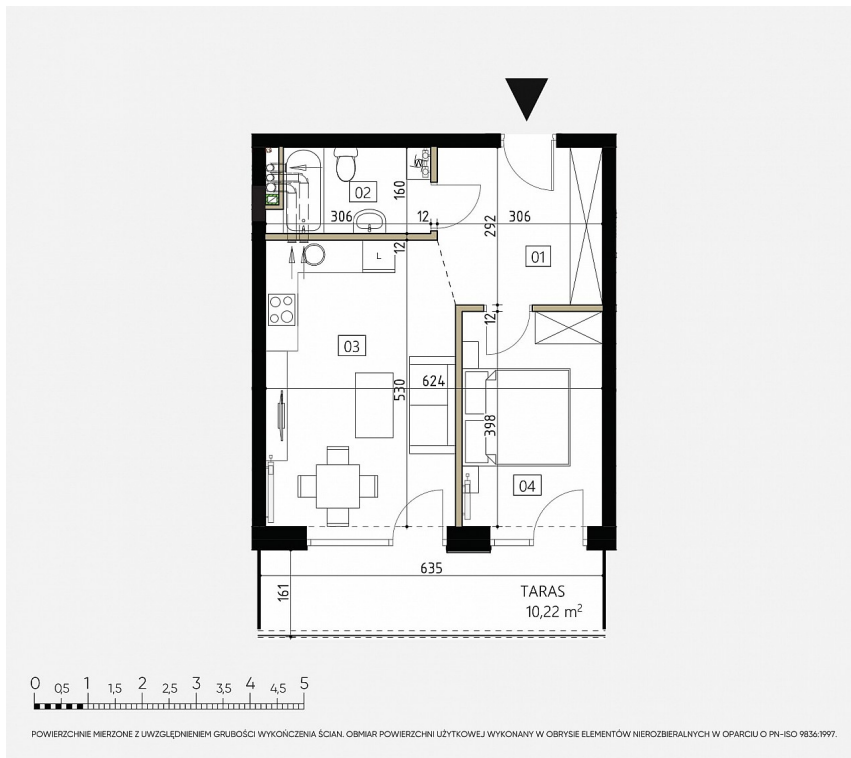

## Dream Park - Bydgoszcz, Osielsko

Dream Park  
OSIELSKO

Powierzchnia użytkowa mieszkania:

**42,83 m<sup>2</sup>**

Kondygnacja: I piętro

Nr lokalu: M15

Typ lokalu: 2P + AK

Nr	Nazwa	Powierzchnia
01	Hol	8,58
02	Łazienka	4,38
03	Pokój dzienny + Aneks kuchenny	18,21
04	Pokój	10,15
		41,32 m <sup>2</sup>

Położenie lokalu w budynku:

symbol oferty	DT/AO/A15
powierzchnia użytkowa	43
piętro	1 / 3
kuchnia	ANEKS KUCHENNY
liczba pokoi	2
wystawa okien	P
status	SPRZEDANA
planowany termin oddania	2019

Mirka Monarcha