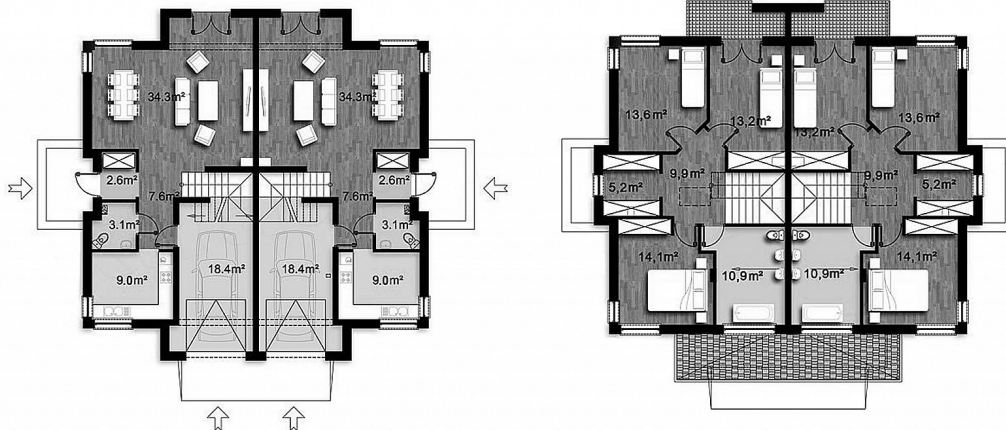

Osada Murowaniec - Murowaniec

Prawy

Osada Murowaniec

Powierzchnia: 141m²

W skład parteru wchodzi:

Salon	34,3m ²
Kuchnia	9,0m ²
Łazienka	3,1m ²
Korytarz	7,6m ²
Wiatrołap	2,6m ²

W skład piętra wchodzi:

Sypialnia	13,6m ²
Sypialnia	13,2m ²
Sypialnia	14,1m ¹
Łazienka	10,9m ²
Garderoba	5,2m ²

symbol oferty	BB/MU/34
powierzchnia użytkowa	141
piętro	0 / 1
kuchnia	Z OKNEM
liczba pokoi	4
powierzchnie dodatkowe	balkon,
status	AKTUALNA

Mirka Monarcha

511 457 588
 mirka@mertis.pl

Więcej ofert na stronie www.mertis.com.pl