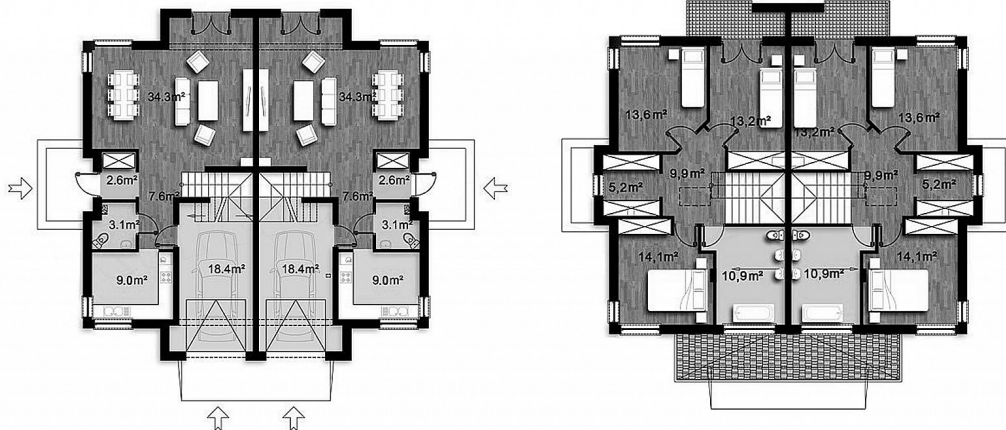

Osada Murowaniec - Murowaniec

Lewy

Osada Murowaniec

Powierzchnia: 141m²

W skład parteru wchodzi:

Salon	34,3m ²
Kuchnia	9,0m ²
Łazienka	3,1m ²
Korytarz	7,6m ²
Wiatrołap	2,6m ²

W skład piętra wchodzi:

Sypialnia	13,6m ²
Sypialnia	13,2m ²
Sypialnia	14,1m ¹
Łazienka	10,9m ²
Garderoba	5,2m ²

symbol oferty BB/MU/19

powierzchnia użytkowa 141

piętro 0 / 1

kuchnia Z OKNEM

liczba pokoi 4

powierzchnie dodatkowe balkon,

status **AKTUALNA**

Mirka Monarcha