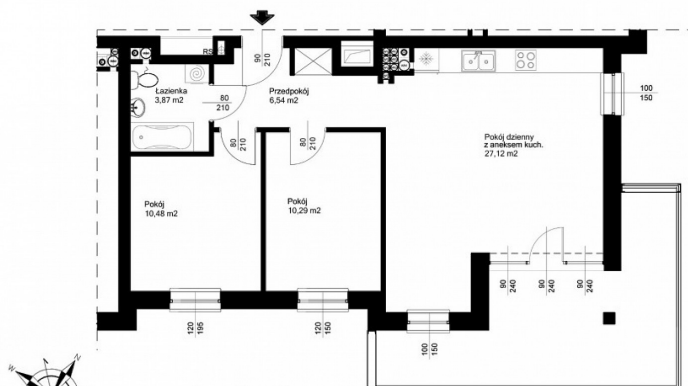

## Nowoczesny Fordon - Bydg, Fordon

BUDYNEK	POWIERZCHNIA UŻYTKOWA	LICZBA POKOI	PIĘTRO	MIESZKANIE
<b>B</b>	<b>58,3 m<sup>2</sup></b>	<b>3</b>	<b>4</b>	<b>47</b>

Nazwa pomieszczeń	powierzchnia [m <sup>2</sup> ]
Pokój dzienny z aneksem kuch.	27,12
Pokój	10,29
Pokój	10,48
Przedpokój	6,54
Łazienka	3,87
Balkon	19,22
<b>Powierzchnia pomieszczeń</b>	<b>58,3</b>

symbol oferty	RO/NF/B47
powierzchnia użytkowa	58
piętro	4 / 6
kuchnia	ANEKS KUCHENNY
liczba pokoi	3
powierzchnie dodatkowe	balkon,
wystawa okien	PŁD-W
status	SPRZEDANA
planowany termin oddania	2019

Mirka Monarcha