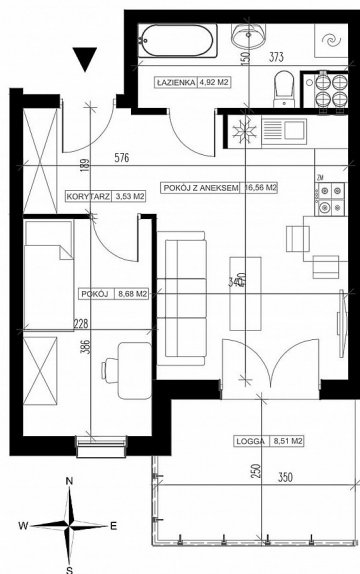

Adria Park B - Bydgoszcz, Babia Wieś

BUDYNEK MIESZKALNY WIELORODZINNY PRZY ULICY TORUŃSKIEJ 28A W BYDGOSZCZY

8 Piętro	Mieszkanie nr 135	Liczba pokoi: 2	Powierzchnia użytkowa - 33,69 m ²
----------	-------------------	-----------------	--

ZESTAWIENIE POMIESZCZEŃ

1. Pokój z aneksem	16,56 m ²
2. Korytarz	3,53 m ²
3. Łazienka	4,92 m ²
4. Pokój	8,68 m ²
5. Pomieszczenie przynależne - komórka lokatorska nr
6. Loggia	8,51 m ²

symbol oferty	OP/AP/135
powierzchnia użytkowa	34
piętro	8 / 8
kuchnia	ANEKS KUCHENNY
liczba pokoi	2
wystawa okien	PŁD
status	SPRZEDANA
planowany termin oddania	2020